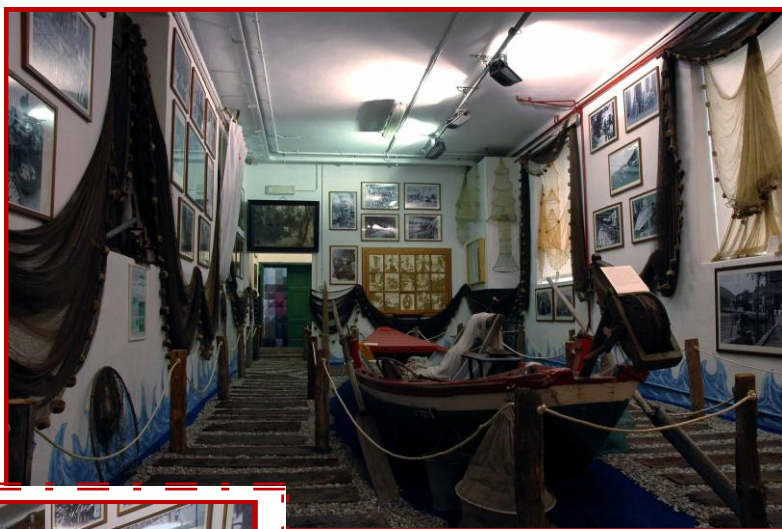

*Montisola dal ... cielo!*

25050 Monte Isola  
Via Siviano loc. Porto, 223  
Tel. 0309886336  
Fax 0309825081  
[www.omaggioamontisola.it](http://www.omaggioamontisola.it)  
[www.laretesrl.it](http://www.laretesrl.it)

*Montisola da S. Maria del Giogo*